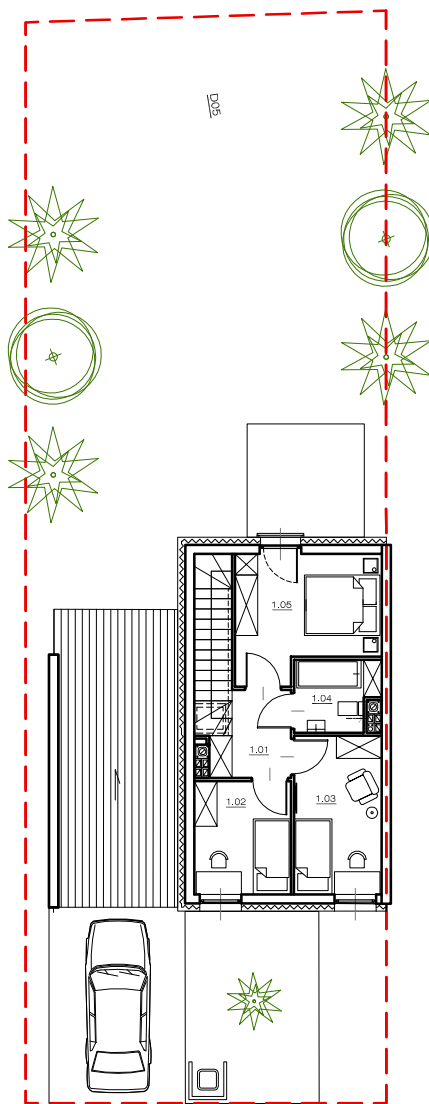

 Oznaczenie domu / zieleni

01	przedsionek		4,3	M2
02	wc	Σ 37.20	2,6	M2
03	kuchnia		9,4	M2
04	pokoj dzienny, jadalnia		20,9	M2
1.01	komunikacja		6,4	M2
1.02	pokoj	Σ 38.90	7,5	M2
1.03	pokoj		9,6	M2
1.04	lazienka		3,9	M2
1.05	pokoj		11,5	M2
			Σ 76.1	
I G	garaz	Σ 19.30	19,3	M2
			Σ 95.4	

Pow. domu	<b>95.40 m2</b>	Pow. działki	<b>274.10 m2</b>
Numer roboczy domu	<b>D5</b>	Rzut	<b>PARTER</b>

Inwestor: \_\_\_\_\_ Projektant generalny: \_\_\_\_\_

g&m architekci sp. z o.o.  
www.gmarchitekci.com.pl  
adres do korespondencji:  
ul. Poznańska 8, 85-129 Bydgoszcz

ZESPÓŁ BUDYNKÓW MIESZKALNYCH JEDNORODZINNYCH  
PRZEWIDZIANO DO REALIZACJI W ŁODZI PRZY UL. ŻŁOTNO 97/101  
**WSTĘPNY KATALOG DOMÓW**

Oznaczenie domu / zieleni

01	przedsionek		4,3	M2
02	wc	Σ 37,20	2,6	M2
03	kuchnia		9,4	M2
04	pokoj dzienny, jadalnia		20,9	M2
1.01	komunikacja		6,4	M2
1.02	pokoj	Σ 38,90	7,5	M2
1.03	pokoj		9,6	M2
1.04	lazienka		3,9	M2
1.05	pokoj		11,5	M2
			Σ 76,1	
I G	garaz	Σ 19,30	19,3	M2
			Σ 95,4	

Pow. domu	<b>95.40 m2</b>	Pow. działki	<b>274.10 m2</b>
Numer roboczy domu	<b>D5</b>	Rzut	<b>PIĘTRO</b>

Inwestor: \_\_\_\_\_ Projektant generalny: \_\_\_\_\_

g&m architekci sp. z o.o.  
www.gmarchitekci.com.pl  
adres do korespondencji:  
ul. Poznańska 8, 85-129 Bydgoszcz