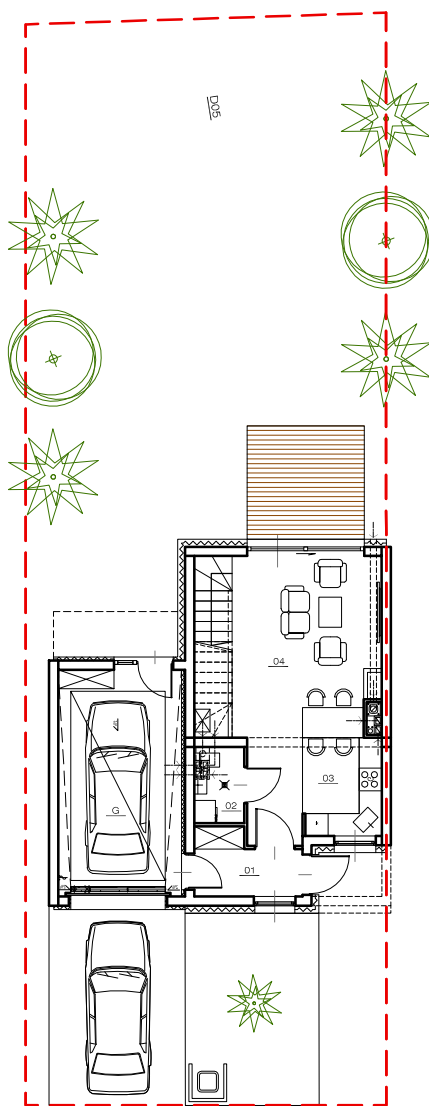

 Oznaczenie domu / zieleni

01	przedsionek		4,3	M2
02	wc	Σ 37.20	2,6	M2
03	kuchnia		9,4	M2
04	pokoj dzienny, jadalnia		20,9	M2
1.01	komunikacja		6,4	M2
1.02	pokoj	Σ 38.90	7,5	M2
1.03	pokoj		9,6	M2
1.04	lazienka		3,9	M2
1.05	pokoj		11,5	M2
			Σ 76.1	
I G	garaz	Σ 19.30	19,3	M2
			Σ 95.4	

Pow. domu	<b>95.40 m2</b>	Pow. działki	<b>274.10 m2</b>
Numer roboczy domu	<b>D5</b>	Rzut	<b>PARTER</b>

Inwestor: \_\_\_\_\_ Projektant generalny: \_\_\_\_\_

g&m architekci sp. z o.o.  
www.gmarchitekci.com.pl  
adres do korespondencji:  
ul. Poznańska 8, 85-129 Bydgoszcz

Pow. domu	<b>95.40 m2</b>	Pow. działki	<b>274.10 m2</b>
Numer roboczy domu	<b>D5</b>	Rzut	<b>PIĘTRO</b>

Inwestor: \_\_\_\_\_ Projektant generalny: \_\_\_\_\_

g&m architekci sp. z o.o.  
www.gmarchitekci.com.pl  
adres do korespondencji:  
ul. Poznańska 8, 85-129 Bydgoszcz