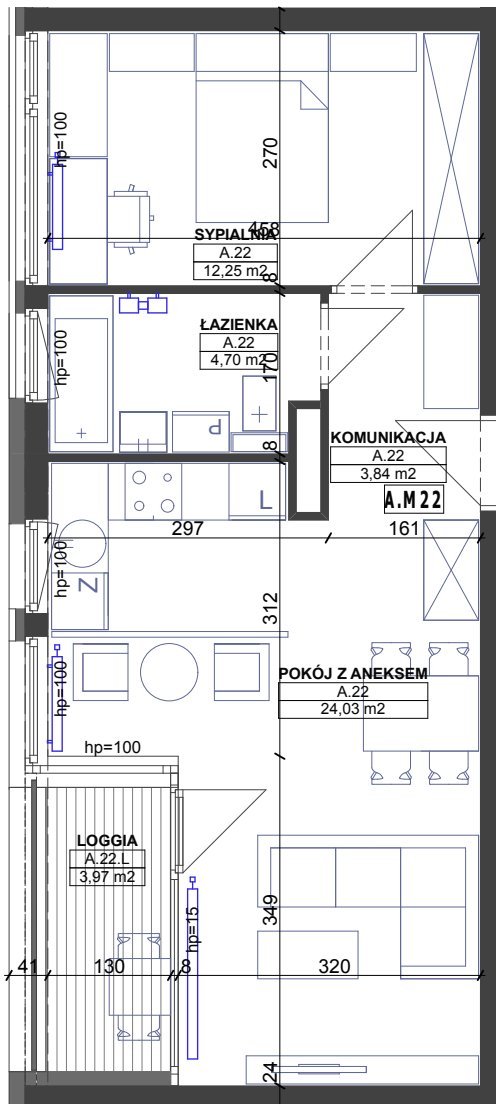

Budynek mieszkalny wielorodzinny

A.22		
	KOMUNIKACJA	3,84
	ŁAZIENKA	4,70
	POKÓJ Z ANEKSEM	24,03
	SYPIALNIA	12,25
		44,82 m²
A.22.L		
	LOGGIA	3,97

mieszkanie **A 22**

piętro **5**

Powyzsze rysunki maja charakter pogladowy. Podane powierzchnie lokali sa orientacyjne, dokladny obmiar zostanie okreslony po dokonaniu inwentaryzacji budynku.