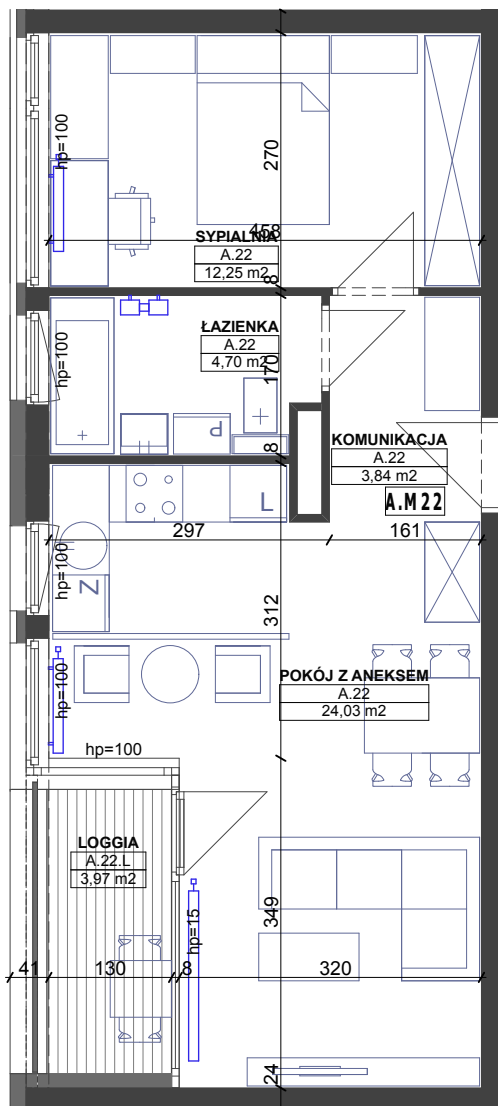

Budynek mieszkalny wielorodzinny

A.22		
	KOMUNIKACJA	3,84
	ŁAZIENKA	4,70
	POKÓJ Z ANEKSEM	24,03
	SYPIALNIA	12,25
		44,82 m²
A.22.L		
	LOGGIA	3,97

mieszkanie

A 22

piętro

5

Powyzsze rysunki maja charakter pogladowy. Podane powierzchnie lokali sa orientacyjne, dokladny obmiar zostanie okreslony po dokonaniu inwentaryzacji budynku.