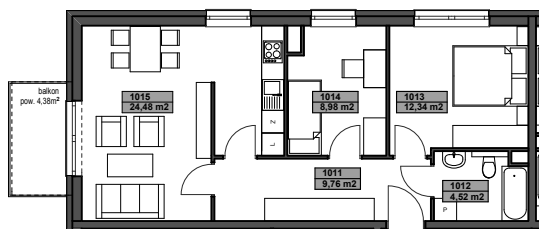

Katowice, ul. Kijowska

5A101 - A trzy pokoje
 aneks kuchenny
 budynek 5A, 1 piętro, wariant A
60,08m²+4,38m² pow. mieszkania
 + balkon

ZESTAWIENIE POWIERZCHNI

1011	przedpokój	8,50m ²
1012	łazienka	4,52m ²
1013	sypialnia 1	12,11m ²
1014	sypialnia 2	8,44m ²
1015	pokój dzienny z aneksem kuch.	26,51m ²

60,08m²

DOSTĘPNE WARIANTY

trzy pokoje
 wydzielony
 aneks kuchenny

B

trzy pokoje
 wydzielona
 kuchnia

C

bud. 5A

Osiedle
Franciszkańskie