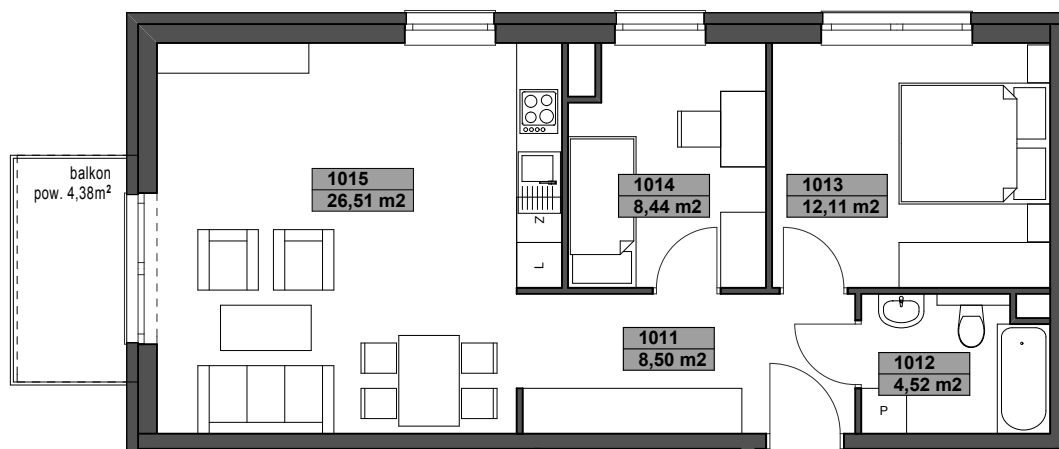

Katowice, ul. Kijowska

5A101 - A trzy pokoje
 aneks kuchenny
 budynek 5A, 1 piętro, wariant A
60,08m²+4,38m² pow. mieszkania
 + balkon

ZESTAWIENIE POWIERZCHNI

1011	przedpokój	8,50m ²
1012	łazienka	4,52m ²
1013	sypialnia 1	12,11m ²
1014	sypialnia 2	8,44m ²
1015	pokój dzienny z aneksem kuch.	26,51m ²

60,08m²

DOSTĘPNE WARIANTY

trzy pokoje
 wydzielony
 aneks kuchenny

B

trzy pokoje
 wydzielona
 kuchnia

C

bud. 5A

Osiedle
Franciszkańskie