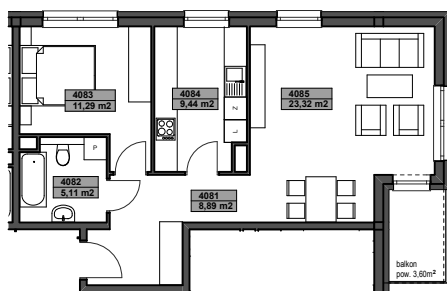

Katowice, ul. Kijowska

5A408 - A

trzy pokoje
aneks
kuchenny
pow. mieszkania
+ balkon

budynek 5A, 4 piętro, wariant A

58,05m² + 3,60m²

ZESTAWIENIE POWIERZCHNI

4081	przedpokój	9,65m ²
4082	łazienka	5,11m ²
4083	sypialnia 2	9,44m ²
4084	sypialnia 1	11,29m ²
4085	pokój dzienny z aneksem kuch.	22,56m ²

58,05m²

DOSTĘPNE WARIANTY

dwa pokoje
wydzielona
kuchnia

B

bud. 5A