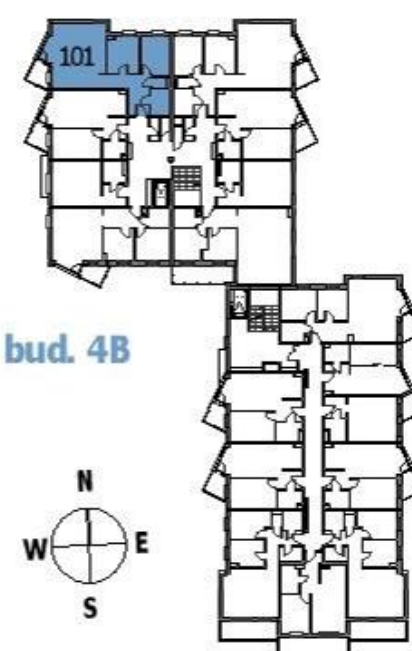

Wyjątkowe otoczenie

Finansowanie

Twoje M

Pewna inwestycja

Unikalne udogodnienia

Katowice, ul. Kijowska

4B101 - A trzy pokoje
aneks
kuchenny
pow. mieszkania
+ balkon

budynek 4B, 1 piętro, wariant A

70,68m² + 3,61m²

ZESTAWIENIE POWIERZCHNI

1011	przedpokój	11,10m ²
1012	łazienka	4,80m ²
1013	wc	1,40m ²
1014	sypialnia 1	10,71m ²
1015	sypialnia 2	10,72m ²
1016	pokój dzienny z aneksem kuch.	31,95m ²

70,68m²