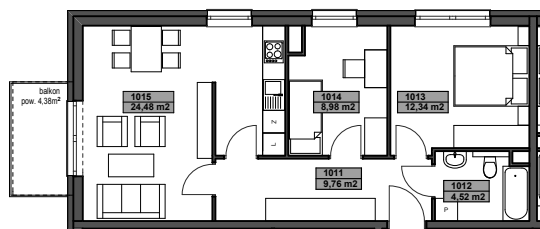

Katowice, ul. Kijowska

**5B101 - A** trzy pokoje  
 aneks kuchenny  
 budynek 5B, 1 piętro, wariant A  
**60,08m<sup>2</sup>+4,38m<sup>2</sup>** pow. mieszkania  
 + balkon

**ZESTAWIENIE POWIERZCHNI**

1011	przedpokój	8,50m <sup>2</sup>
1012	łazienka	4,52m <sup>2</sup>
1013	sydialnia 1	12,11m <sup>2</sup>
1014	sydialnia 2	8,44m <sup>2</sup>
1015	pokój dzienny z aneksem kuch.	26,51m <sup>2</sup>

**60,08m<sup>2</sup>**

**DOSTĘPNE WARIANTY**

trzy pokoje  
 wydzielony  
 aneks kuchenny **B**

trzy pokoje  
 wydzielona  
 kuchnia **C**

**bud. 5B**

**Osiedle Franciszkańskie**