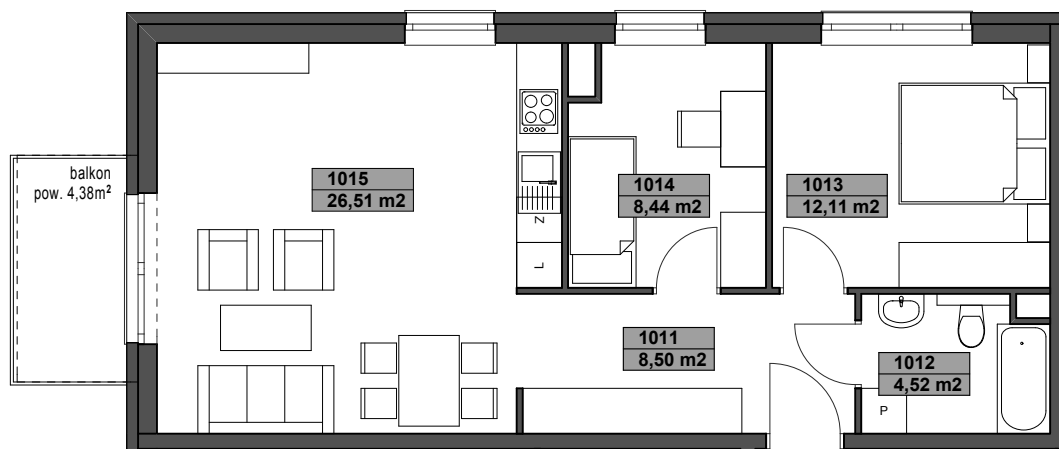

Katowice, ul. Kijowska

**5B101 - A** trzy pokoje  
 aneks kuchenny  
 budynek 5B, 1 piętro, wariant A  
**60,08m<sup>2</sup>+4,38m<sup>2</sup>** pow. mieszkania  
 + balkon

**ZESTAWIENIE POWIERZCHNI**

1011	przedpokój	8,50m <sup>2</sup>
1012	łazienka	4,52m <sup>2</sup>
1013	sydialnia 1	12,11m <sup>2</sup>
1014	sydialnia 2	8,44m <sup>2</sup>
1015	pokój dzienny z aneksem kuch.	26,51m <sup>2</sup>

**60,08m<sup>2</sup>**

**DOSTĘPNE WARIANTY**

trzy pokoje  
 wydzielony  
 aneks kuchenny **B**

trzy pokoje  
 wydzielona  
 kuchnia **C**

**bud. 5B**

**Osiedle Franciszkańskie**