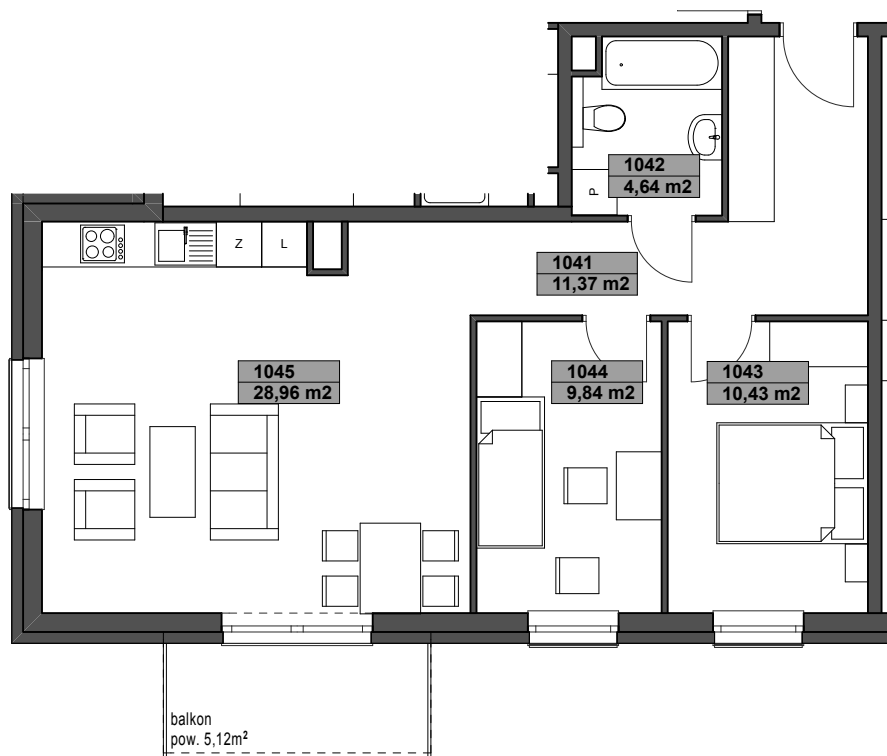

Wyjątkowe otoczenie

Finansowanie

Twoje M

Pewna inwestycja

Unikalne udogodnienia

Katowice, ul. Kijowska

5B104 - A trzy pokoje
aneks kuchenny
budynek 5B, 1 piętro, wariant A
65,24m²+5,12m² pow. mieszkania
+ balkon

ZESTAWIENIE POWIERZCHNI

1041	przedpokój	11,37m ²
1042	łazienka	4,64m ²
1043	sypialnia 1	10,43m ²
1044	sypialnia 2	9,84m ²
1045	pokój dzienny z aneksem kuch.	28,96m ²

65,24m²

bud. 5B