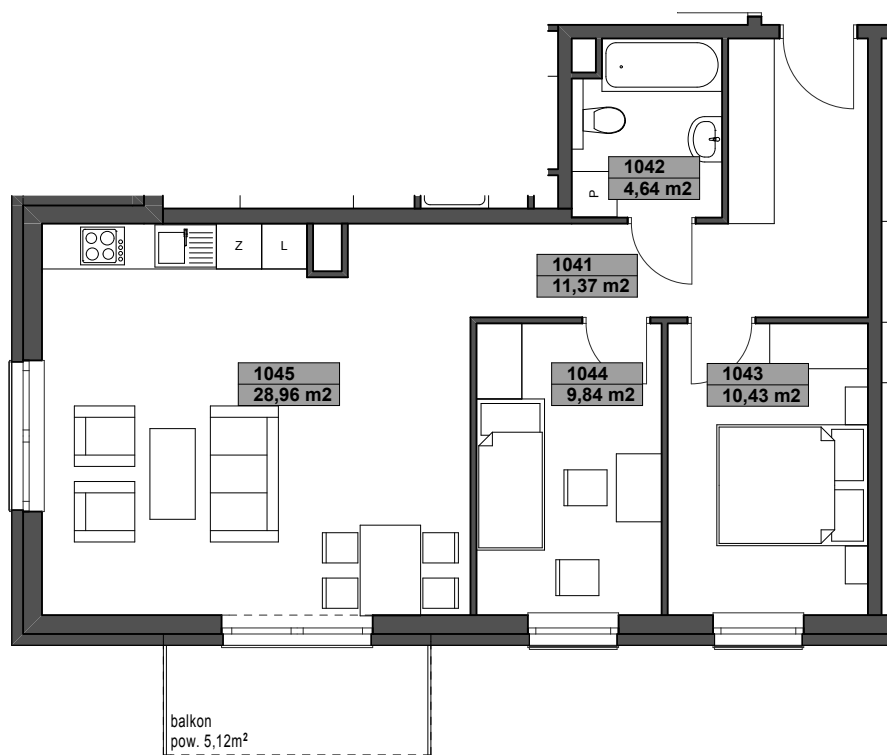

Wyjątkowe otoczenie

Finansowanie

Twoje M

Pewna inwestycja

Unikalne udogodnienia

Katowice, ul. Kijowska

5B104 - A trzy pokoje
aneks kuchenny
budynek 5B, 1 piętro, wariant A
65,24m²+5,12m² pow. mieszkania
+ balkon

ZESTAWIENIE POWIERZCHNI

1041	przedpokój	11,37m ²
1042	łazienka	4,64m ²
1043	sypialnia 1	10,43m ²
1044	sypialnia 2	9,84m ²
1045	pokój dzienny z aneksem kuch.	28,96m ²

65,24m²

bud. 5B