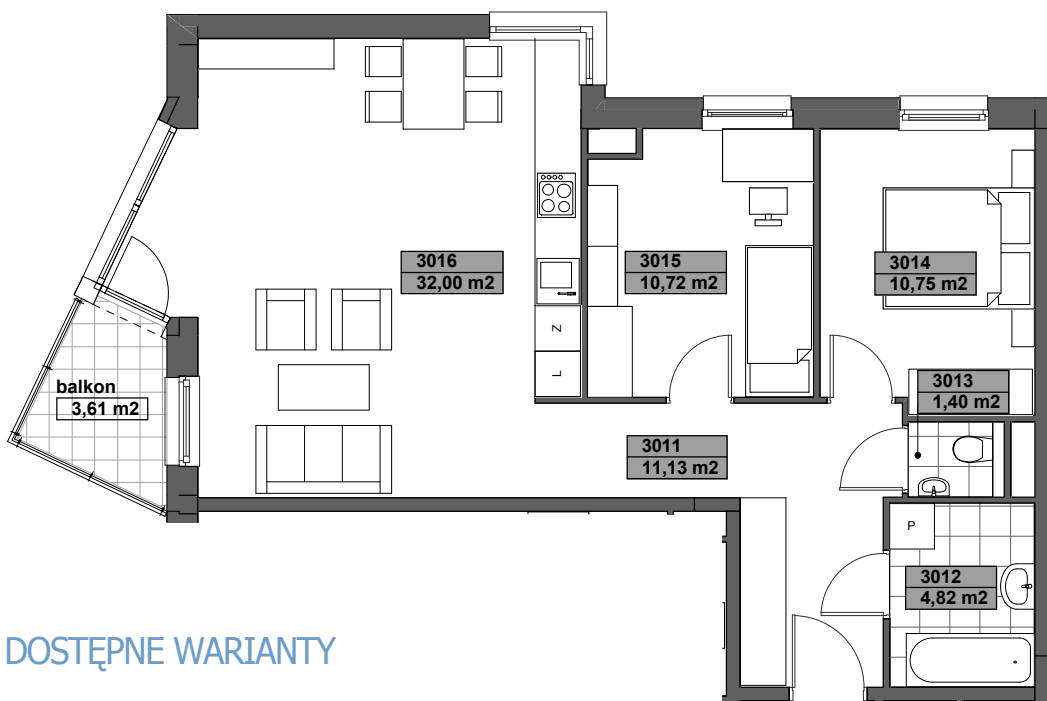

budynek 4B, 3 piętro, wariant A

70,82m²+3,61m²

ZESTAWIENIE POWIERZCHNI

3011	przedpokój	11,13m ²
3012	łazienka	4,82m ²
3013	wc	1,40m ²
3014	sypialnia 1	10,75m ²
3015	sypialnia 2	10,72m ²
3016	pokój dzienny z aneksem kuch.	32,00m ²

70,82m²

DOSTĘPNE WARIANTY

bud. 4B

bud. 4A

Osiedle
Franciszkańskie