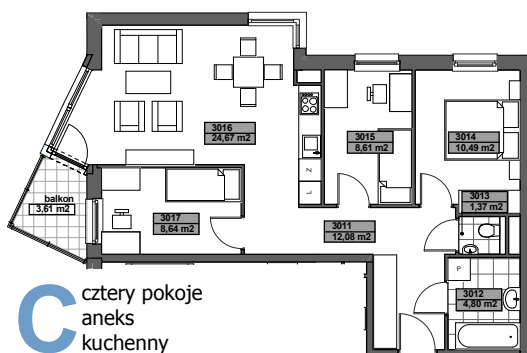

budynek 4B, 3 piętro, wariant A

70,82m²+3,61m²

ZESTAWIENIE POWIERZCHNI

3011	przedpokój	11,13m ²
3012	łazienka	4,82m ²
3013	wc	1,40m ²
3014	sypialnia 1	10,75m ²
3015	sypialnia 2	10,72m ²
3016	pokój dzienny z aneksem kuch.	32,00m ²

70,82m²

DOSTĘPNE WARIANTY

bud. 4B

bud. 4A

Osiedle
Franciszkańskie