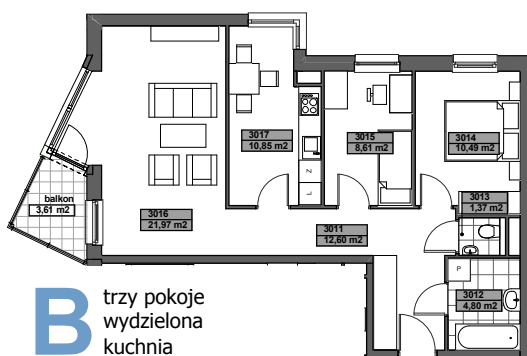

budynek 4B, 3 piętro, wariant A

70,82m²+3,61m²

ZESTAWIENIE POWIERZCHNI

3011	przedpokój	11,13m ²
3012	łazienka	4,82m ²
3013	wc	1,40m ²
3014	sypialnia 1	10,75m ²
3015	sypialnia 2	10,72m ²
3016	pokój dzienny z aneksem kuch.	32,00m ²

70,82m²

DOSTĘPNE WARIANTY

bud. 4B

bud. 4A

Osiedle
Franciszkańskie