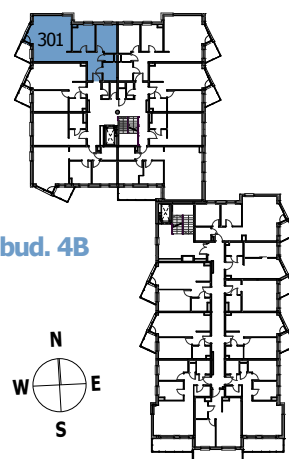

budynek 4B, 3 piętro, wariant A

70,82m²+3,61m²

ZESTAWIENIE POWIERZCHNI

3011	przedpokój	11,13m ²
3012	łazienka	4,82m ²
3013	wc	1,40m ²
3014	sypialnia 1	10,75m ²
3015	sypialnia 2	10,72m ²
3016	pokój dzienny z aneksem kuch.	32,00m ²

70,82m²

DOSTĘPNE WARIANTY

bud. 4B

bud. 4A

Osiedle
Franciszkańskie