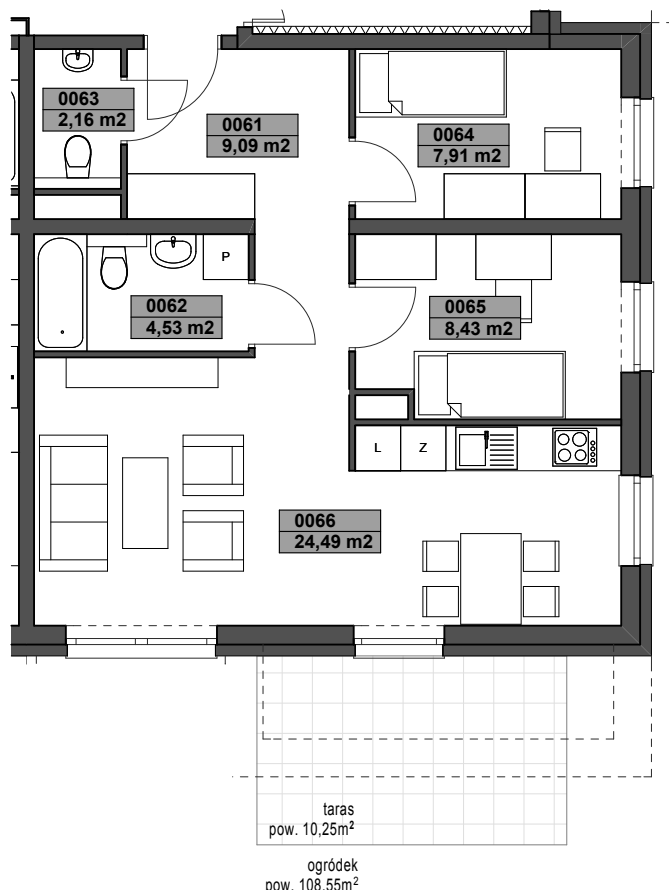

Katowice, ul. Kijowska

5C006 - A trzy pokoje
aneks kuchenny
budynek 5C, parter, wariant A
56,61m²+118,80m² pow. mieszkania
+ taras, ogródek

ZESTAWIENIE POWIERZCHNI

0061	przedpokój	9,09m ²
0062	łazienka	4,53m ²
0063	wc	2,16m ²
0064	sypialnia 1	7,91m ²
0065	sypialnia 2	8,43m ²
0066	pokój dzienny z aneksem kuch.	24,49m ²

56,61m²

bud. 5C